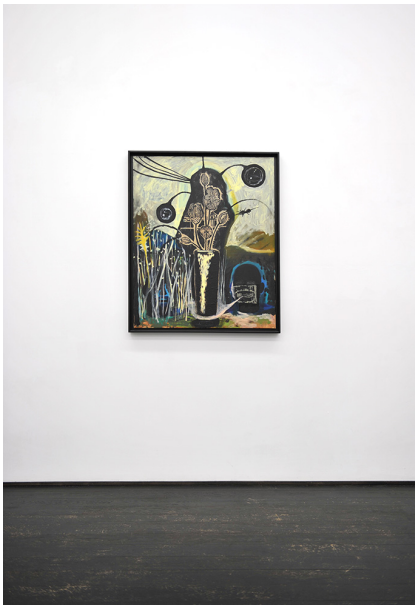

The Loneliness of the Long Distance Runner
Exhibition View
Nosbaum Reding, Luxembourg, 2016

Gallery Nosbaum Reding

2 + 4, rue Wiltheim L-2733 Luxembourg / T (+352) 28 11 25 1 / reding@nosbaumreding.com