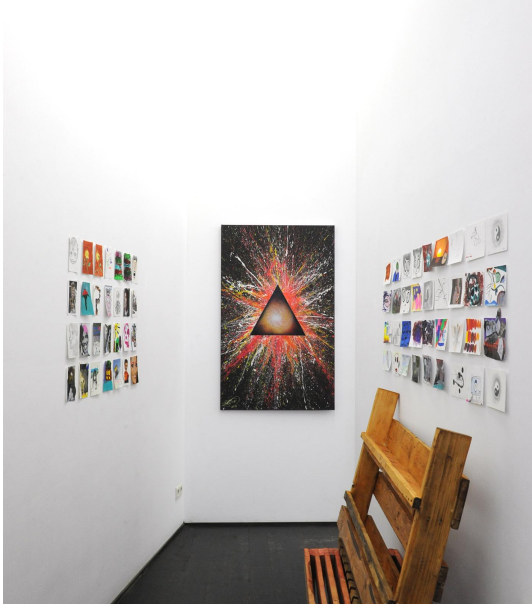

Nosbaum Reding
Luxembourg | Bruxelles

HARIKO. Sélection d'oeuvres d'artistes de Hariko

09.01.2016 - 09.17.2016

HARIKO. Sélection d'oeuvres d'artistes de Hariko
Exhibition View
Nosbaum Reding, Luxembourg, 2016

Gallery Nosbaum Reding

2 + 4, rue Wiltheim L-2733 Luxembourg / T (+352) 28 11 25 1 / reding@nosbaumreding.com