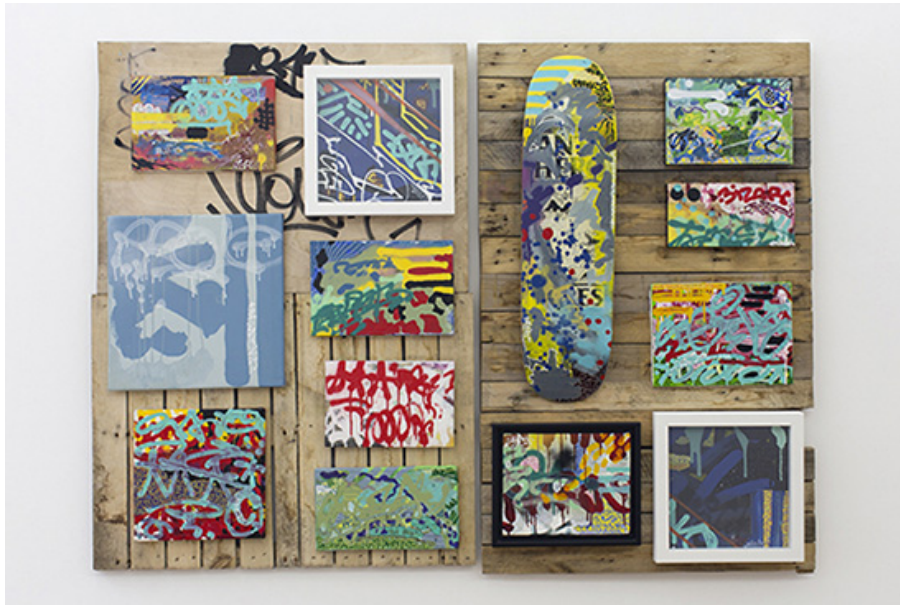

Nosbaum Reding

Luxembourg | Bruxelles

Stick

05.04.2017 - 06.10.2017

Stick
Exhibition View
Nosbaum Reding, Luxembourg, 2017