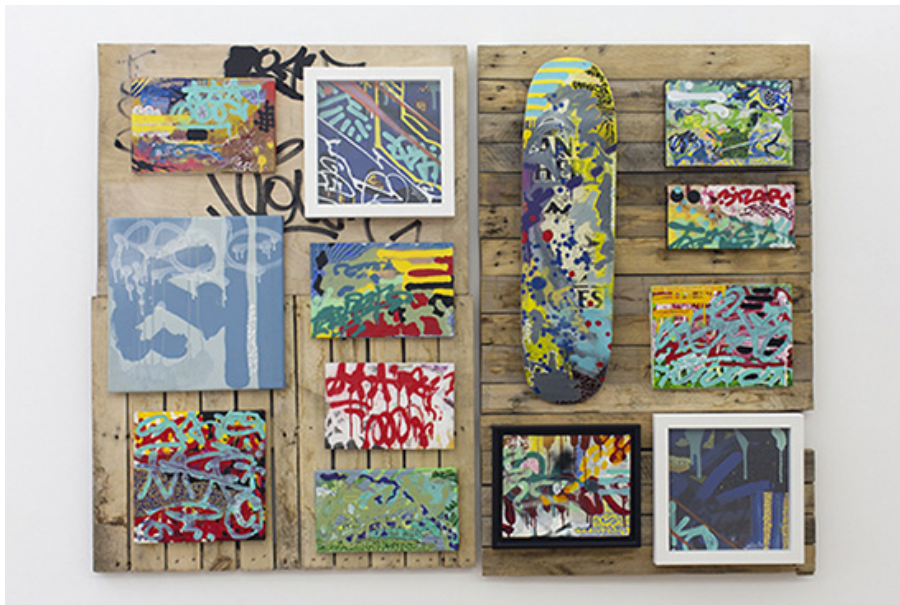

Nosbaum Reding

Luxembourg | Bruxelles

Stick

05.04.2017 - 06.10.2017

Stick
Exhibition View
Nosbaum Reding, Luxembourg, 2017

Gallery Nosbaum Reding

2 + 4, rue Wiltheim L-2733 Luxembourg / T (+352) 28 11 25 1 / reding@nosbaumreding.com