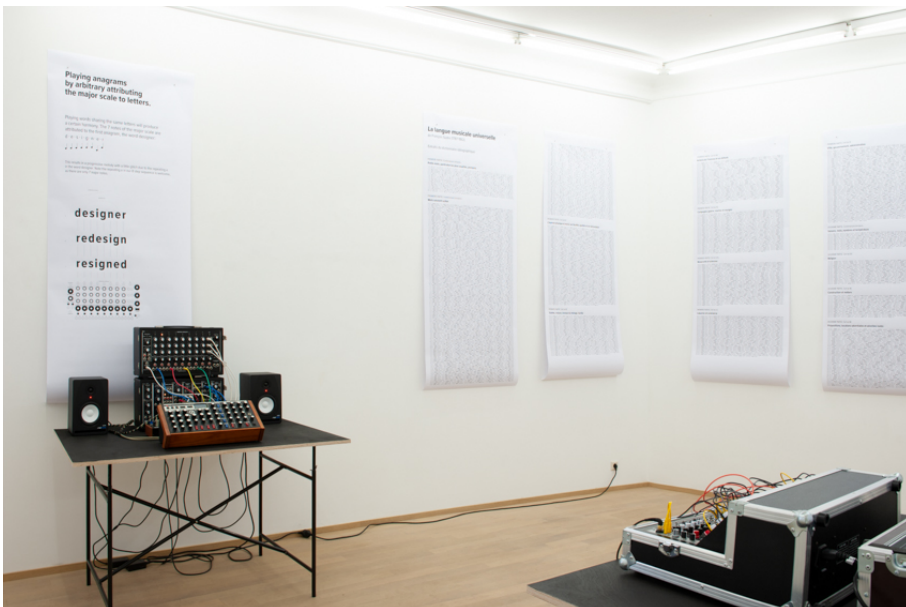

Exhibition View
Nosbaum Reding, Luxembourg, 2019

Gallery Nosbaum Reding

2 + 4, rue Wiltheim L-2733 Luxembourg / T (+352) 28 11 25 1 / reding@nosbaumreding.com