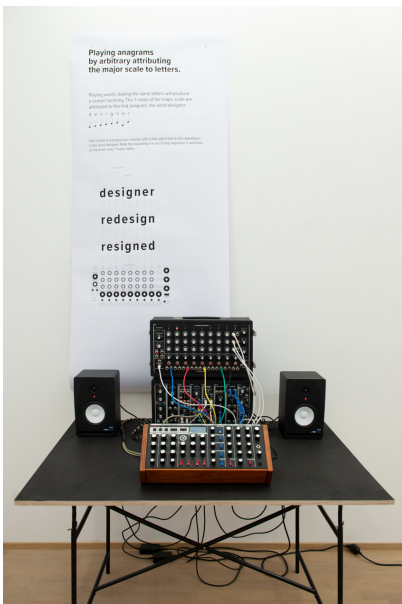

Exhibition View
Nosbaum Reding, Luxembourg, 2019

Gallery Nosbaum Reding

2 + 4, rue Wiltheim L-2733 Luxembourg / T (+352) 28 11 25 1 / reding@nosbaumreding.com