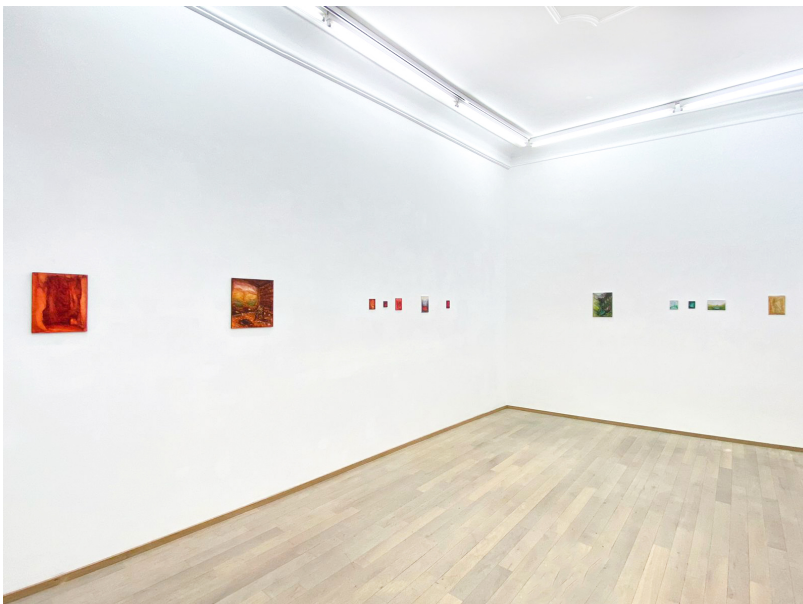

Les interstices de la mémoire
Exhibition View
Nosbaum Reding, Luxembourg, 2023

Gallery Nosbaum Reding

2 + 4, rue Wiltheim L-2733 Luxembourg / T (+352) 28 11 25 1 / reding@nosbaumreding.com