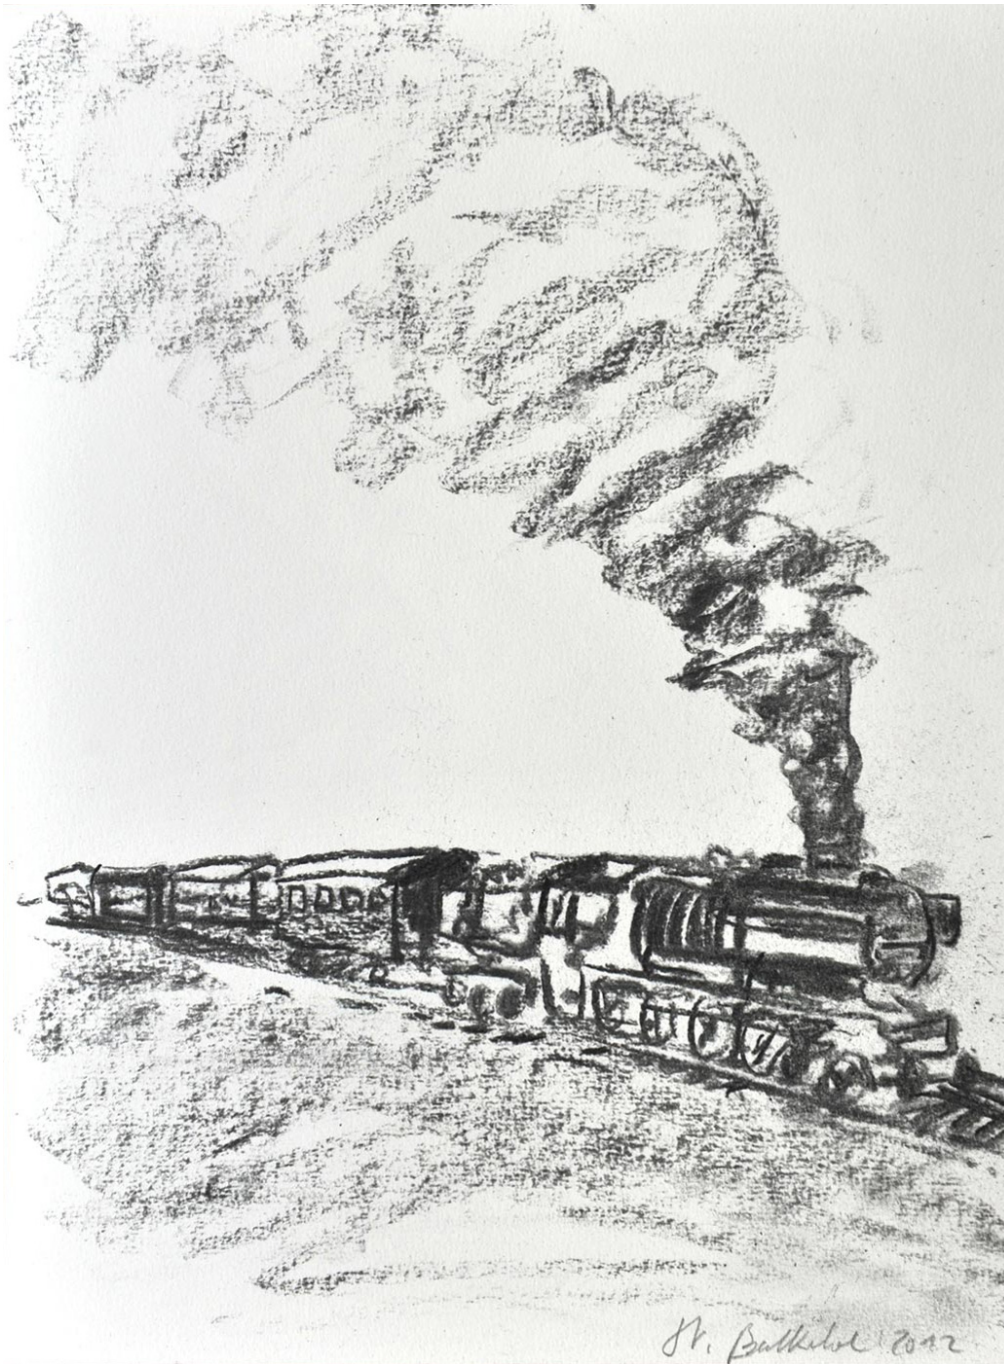

Train, 2012
charcoal on paper
32 x 24 cm