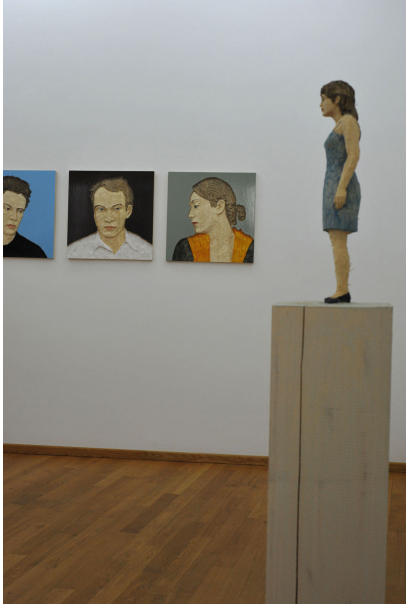

Nosbaum Reding

Luxembourg | Bruxelles

05.06.2010 - 06.26.2010

Exhibition View
Nosbaum Reding, Luxembourg, 2010