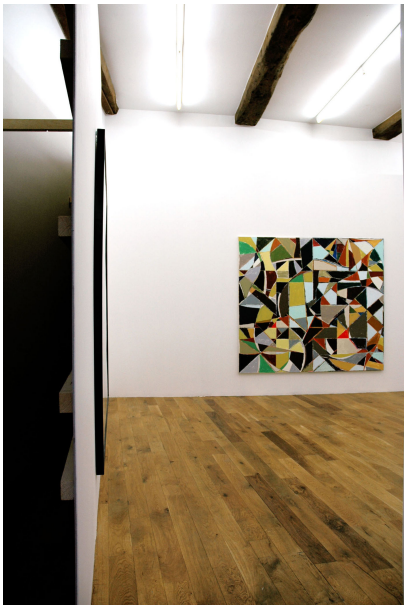

Digging with Spoons
Exhibition View
Nosbaum Reding, Luxembourg, 2008

Gallery Nosbaum Reding

2 + 4, rue Wiltheim L-2733 Luxembourg / T (+352) 28 11 25 1 / reding@nosbaumreding.com