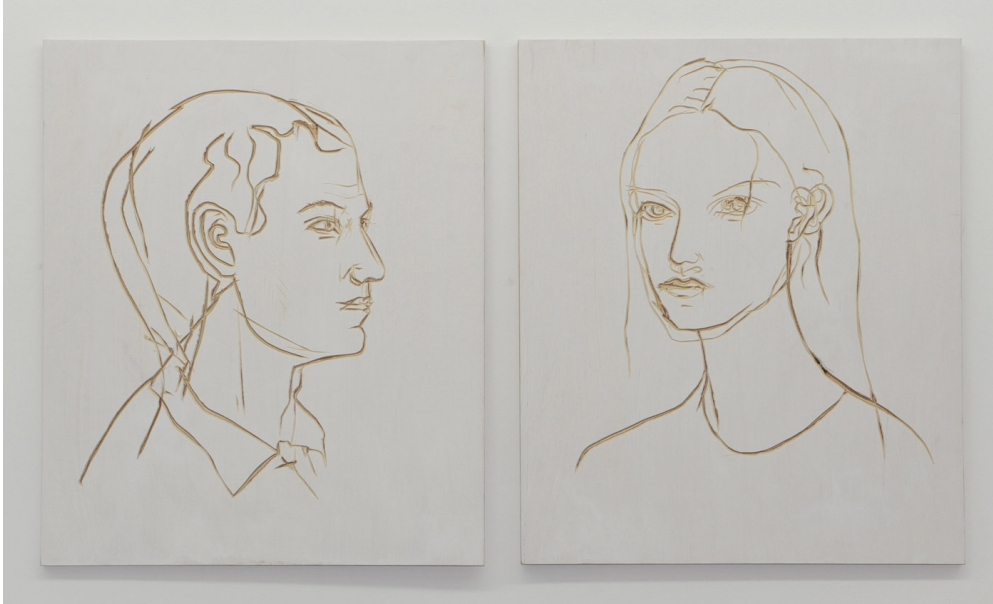

Nosbaum Reding

Luxembourg | Bruxelles

01.30.2014 - 03.08.2014

Exhibition View
Nosbaum Reding, Luxembourg, 2014