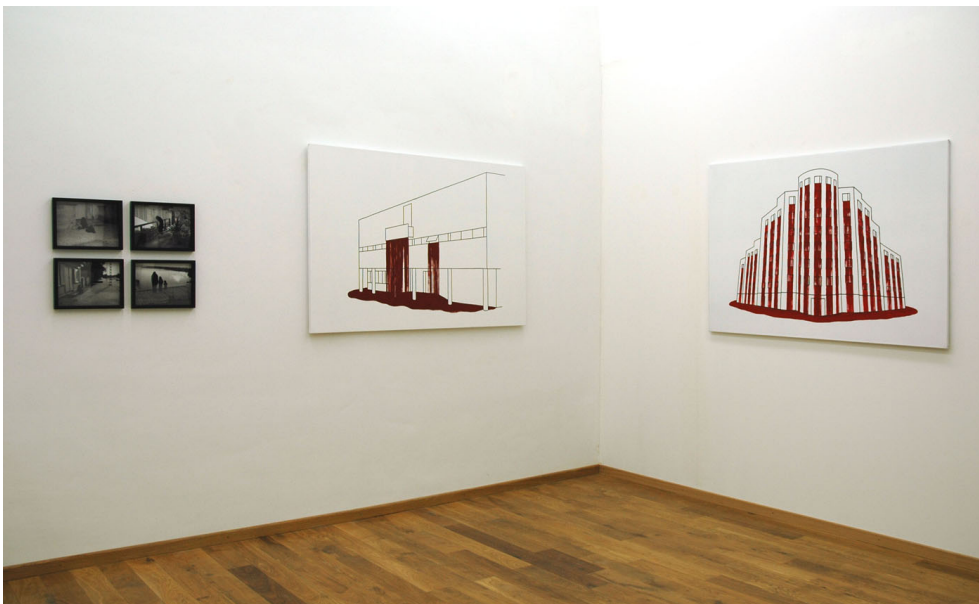

From There to Here
Exhibition View
Nosbaum Reding, Luxembourg, 2007

Gallery Nosbaum Reding

2 + 4, rue Wiltheim L-2733 Luxembourg / T (+352) 28 11 25 1 / reding@nosbaumreding.com