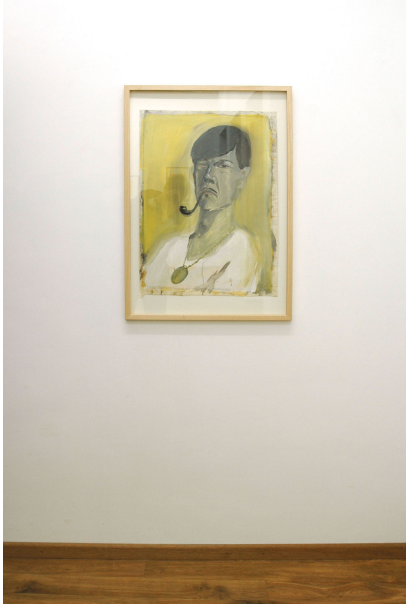

Nosbaum Reding
Luxembourg | Bruxelles

From There to Here

10.25.2007 - 12.08.2007

From There to Here
Exhibition View
Nosbaum Reding, Luxembourg, 2007

Gallery Nosbaum Reding

2 + 4, rue Wiltheim L-2733 Luxembourg / T (+352) 28 11 25 1 / reding@nosbaumreding.com